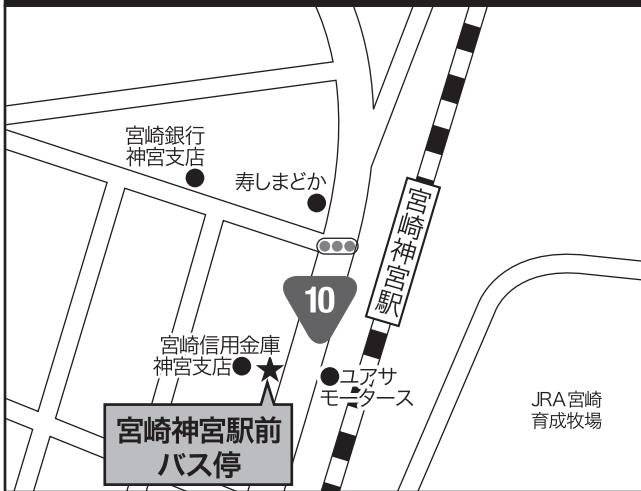

宮交橋通支店前

南宮崎駅前バス停

宮崎神宮駅前バス停

日章学園高校前バス停